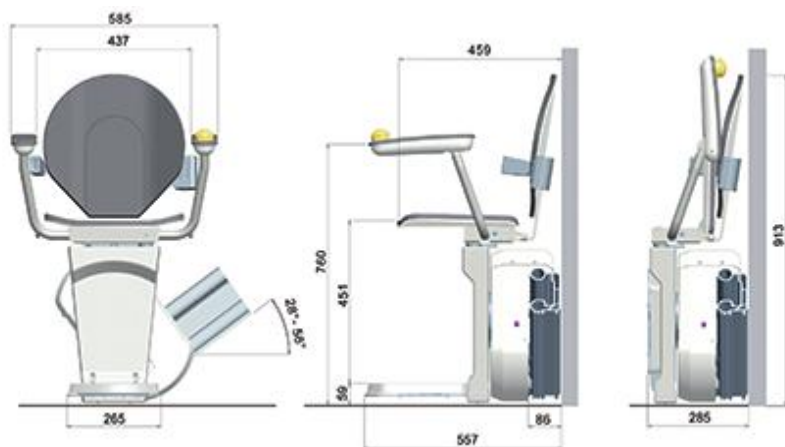

## PARALLEL- Design salva-spazio e materiali di qualità per scale dritte sia interne che esterne.

PARALLEL è montascale che racchiude in sé tutte le caratteristiche eccezionali: sicurezza, affidabilità e stabilità. Inoltre, come si può vedere dal design e dalla sua ergonomia funzionale, alla progettazione del montascale PARALLEL è stata dedicata grande cura. Grazie al suo design, infatti, il montascale si armonizza perfettamente con ogni arredo. La poltroncina del montascale è compatta, senza che il comfort di seduta ne risenta minimamente. La guida di scorrimento ultrasottile si armonizza in modo superbo con la vostra scala. Un montascale si riconosce dai materiali molto resistenti e di alta qualità. PARALLEL è un montascale su cui potete fare affidamento ogni giorno.