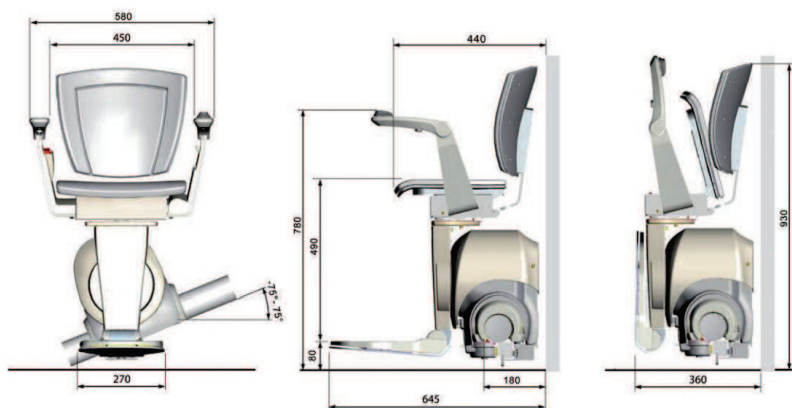

Per tornare a vivere serenamente i propri spazi.

ONE - Rotaia ultrasottile per un montascale confortevole e di qualità.

Desiderate un montascale monorotaia che si inserisca perfettamente nel vostro ambiente domestico? ONE è la scelta migliore. ONE è veramente una presenza discreta, che non si fa notare e questo sotto molti aspetti. Il raffinato design si armonizza perfettamente con il vostro arredamento. Inoltre, lo spazio sulla scala rimane esattamente inalterato e la ringhiera resta al suo posto.